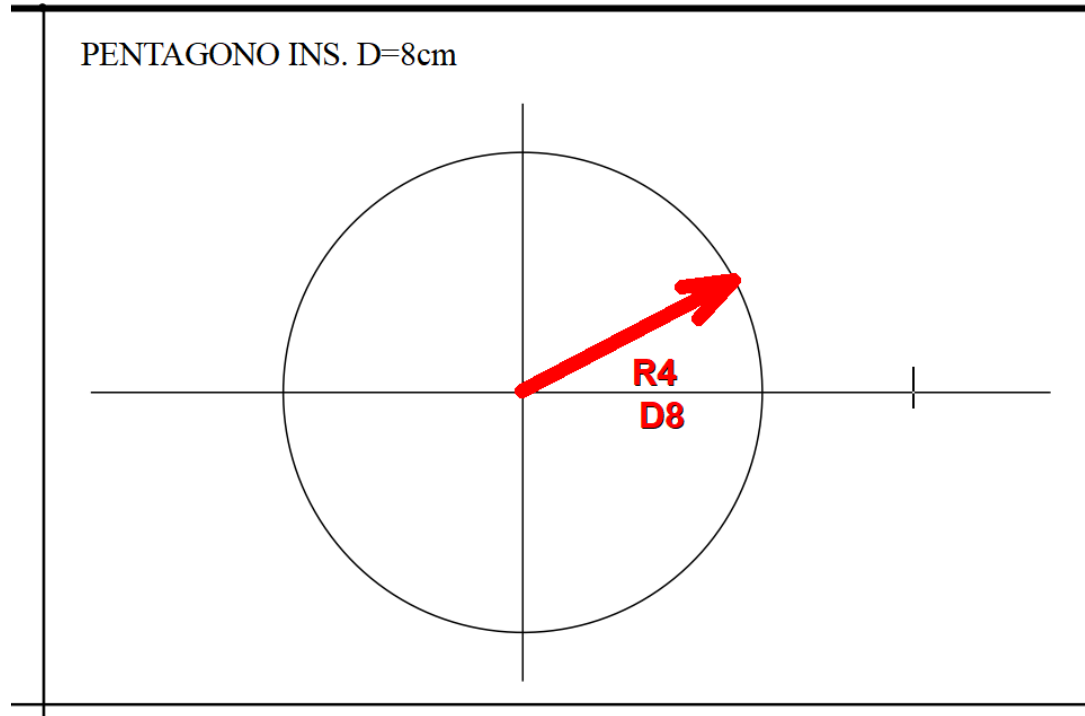

TAV N2X1 - COSTRUZIONI GEOMETRICHE 2

TAV N 2 - COSTRUZIONI GEOMETRICHE

PENTAGONO LATO 5 cm	

TAV N 2 - COSTRUZIONI GEOMETRICHE

TAV N 2 - COSTRUZIONI GEOMETRICHE

TAV N 2 - COSTRUZIONI GEOMETRICHE

TAV N 2 - COSTRUZIONI GEOMETRICHE

TAV N 2 - COSTRUZIONI GEOMETRICHE

<p>PENTAGONO LATO 5 cm</p> 	

PENTAGONO INS. D=8cm

PENTAGONO INS. D=8cm

PENTAGONO INS. D=8cm

TAV N 2 - COSTRUZIONI GEOMETRICHE