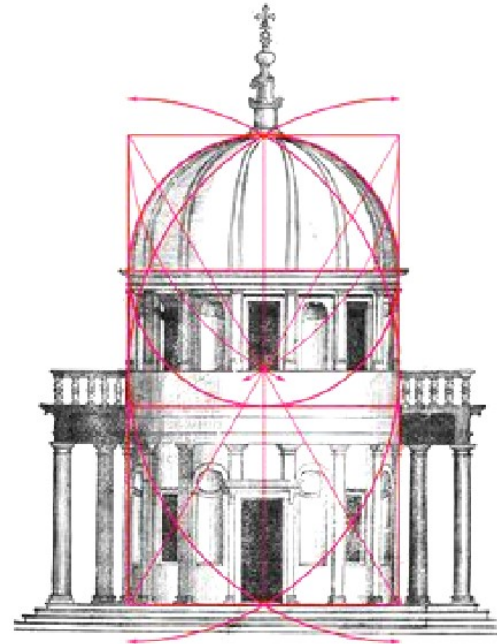

TAV N2X1 - COSTRUZIONI GEOMETRICHE 2

TAV N 2 - COSTRUZIONI GEOMETRICHE

PENTAGONO LATO 5 cm	

TAV N 2 - COSTRUZIONI GEOMETRICHE

TAV N 2 - COSTRUZIONI GEOMETRICHE

TAV N 2 - COSTRUZIONI GEOMETRICHE

TAV N 2 - COSTRUZIONI GEOMETRICHE

TAV N 2 - COSTRUZIONI GEOMETRICHE

<p>PENTAGONO LATO 5 cm</p> 	

PENTAGONO INS. D=8cm

PENTAGONO INS. D=8cm

PENTAGONO INS. D=8cm

TAV N 2 - COSTRUZIONI GEOMETRICHE