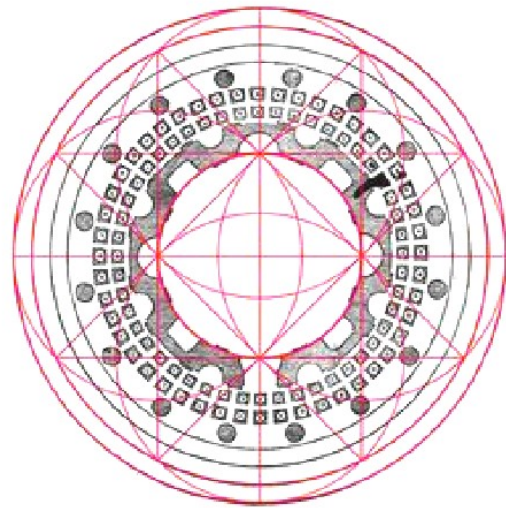

TAV N2X1 - COSTRUZIONI GEOMETRICHE 2

TAV N 2 - COSTRUZIONI GEOMETRICHE

PENTAGONO LATO 5 cm	

TAV N 2 - COSTRUZIONI GEOMETRICHE

TAV N 2 - COSTRUZIONI GEOMETRICHE

TAV N 2 - COSTRUZIONI GEOMETRICHE

TAV N 2 - COSTRUZIONI GEOMETRICHE

TAV N 2 - COSTRUZIONI GEOMETRICHE

<p>PENTAGONO LATO 5 cm</p> 	

PENTAGONO INS. D=8cm

PENTAGONO INS. D=8cm

PENTAGONO INS. D=8cm

TAV N 2 - COSTRUZIONI GEOMETRICHE