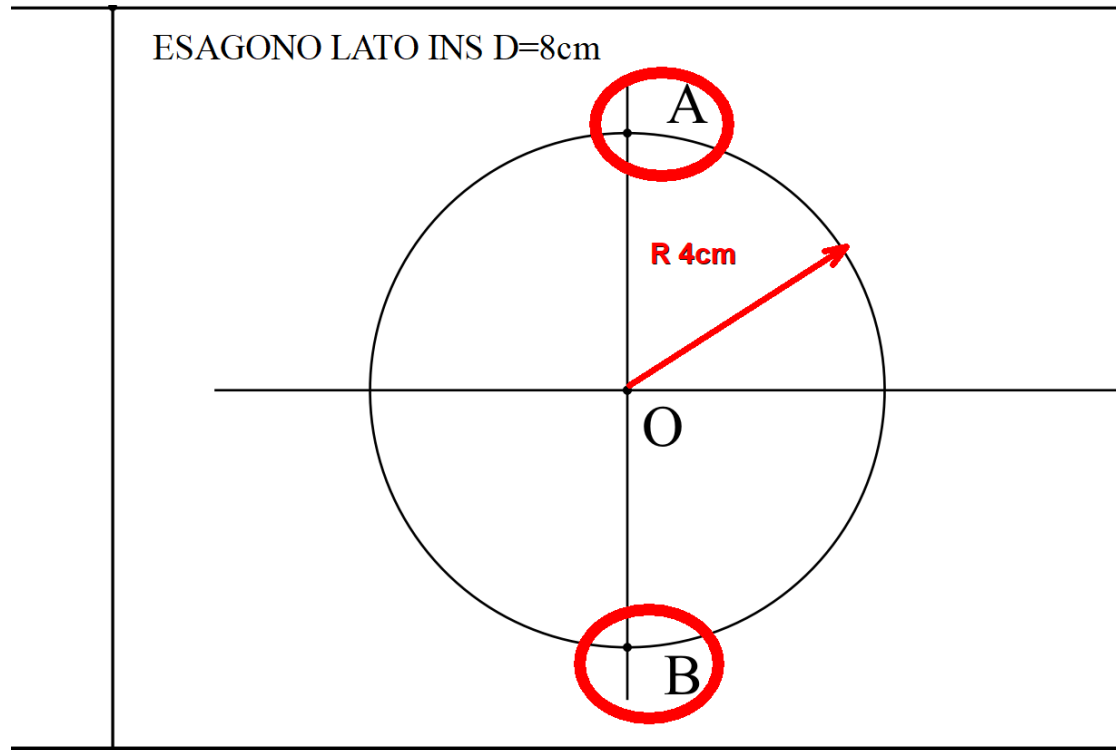

TAV N2X1 - COSTRUZIONI GEOMETRICHE 2

TAV N 2 - COSTRUZIONI GEOMETRICHE

PENTAGONO LATO 5 cm	

TAV N 2 - COSTRUZIONI GEOMETRICHE

TAV N 2 - COSTRUZIONI GEOMETRICHE

TAV N 2 - COSTRUZIONI GEOMETRICHE

TAV N 2 - COSTRUZIONI GEOMETRICHE

TAV N 2 - COSTRUZIONI GEOMETRICHE

<p>PENTAGONO LATO 5 cm</p> 	

PENTAGONO INS. D=8cm

PENTAGONO INS. D=8cm

PENTAGONO INS. D=8cm

TAV N 2 - COSTRUZIONI GEOMETRICHE