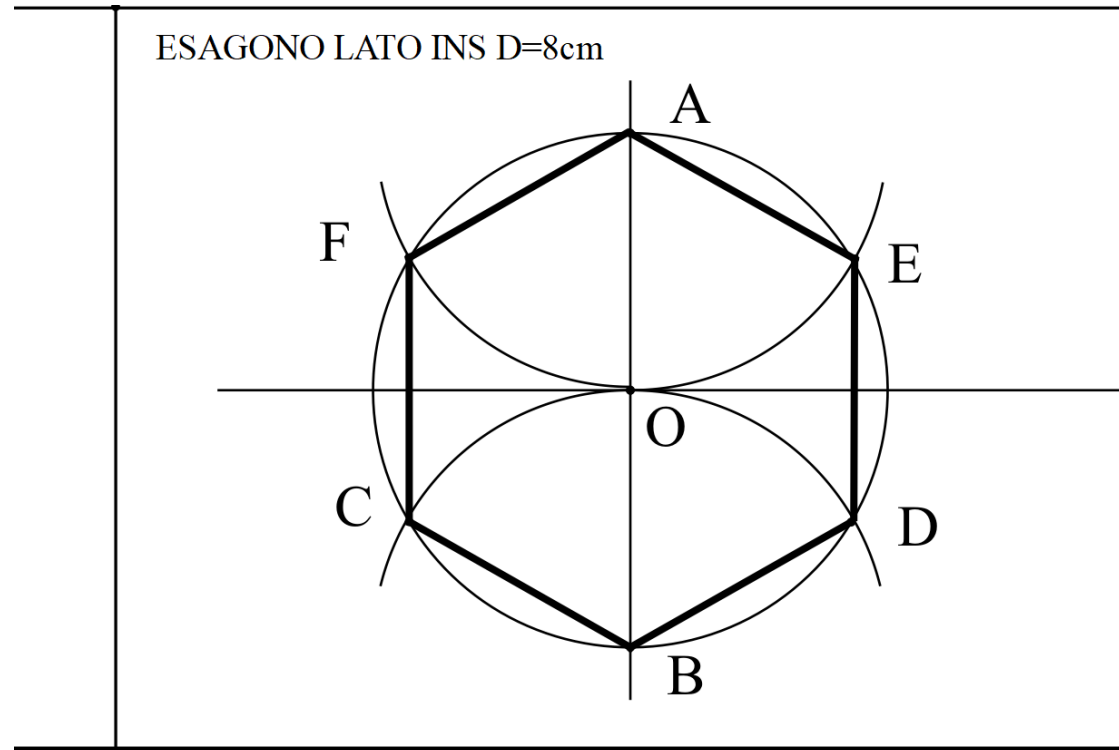

TAV N2X1 - COSTRUZIONI GEOMETRICHE 2

TAV N 2 - COSTRUZIONI GEOMETRICHE

PENTAGONO LATO 5 cm	

TAV N 2 - COSTRUZIONI GEOMETRICHE

TAV N 2 - COSTRUZIONI GEOMETRICHE

TAV N 2 - COSTRUZIONI GEOMETRICHE

TAV N 2 - COSTRUZIONI GEOMETRICHE

TAV N 2 - COSTRUZIONI GEOMETRICHE

<p>PENTAGONO LATO 5 cm</p> 	

PENTAGONO INS. D=8cm

PENTAGONO INS. D=8cm

PENTAGONO INS. D=8cm

TAV N 2 - COSTRUZIONI GEOMETRICHE